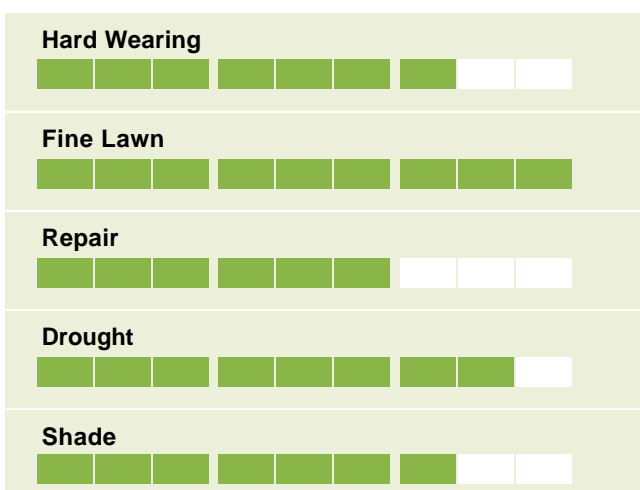

Ratings

Hustý, jemný, nízko rostoucí trávnik

Ornamental roste dobře na slunci i ve stínu.

Má dobrou regeneraci po zátěži a poškození.

Snadno se zakládá. Ve variantě Hot & Dry obsahuje suchovzdorné druhy trav.

TURFLINE®

Turflin Ornamental Hot

Hot & Dry

Složení směsi	
Kostřava rákosovitá	50 %
Kostřava červená dlouze výběžkatá	30 %
Jílek vytrvalý	10 %
Lipnice luční	10 %