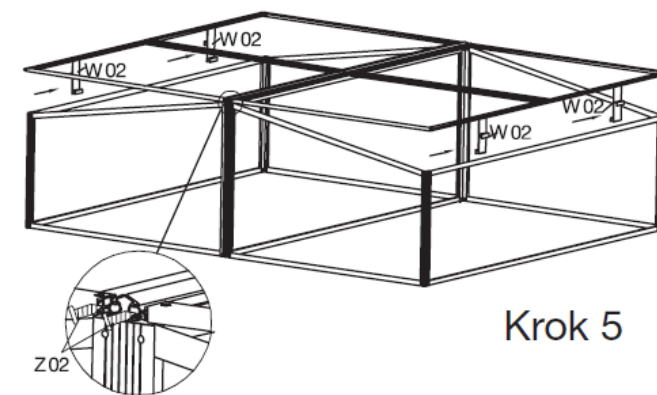

Návod na montáž Skleník: Model 50062

Profil	Ozna- čenie	KS
	Y2	2
	Y4	4
	L01A	4
	L01B	4
	L01C	1
	L02A	1
	L03A	2
	W02	4
	Y3	4
	Z01	4
	Z02	16
	W01	4

Rozmery (dĺžka x šírka x výška): 100 x 120 x 40 cm

Pred použitím skleníka si pozorne prečítajte návod na použitie. Návod na použitie uchovávajte v blízkosti výrobku pre jeho ďalšie použitie.