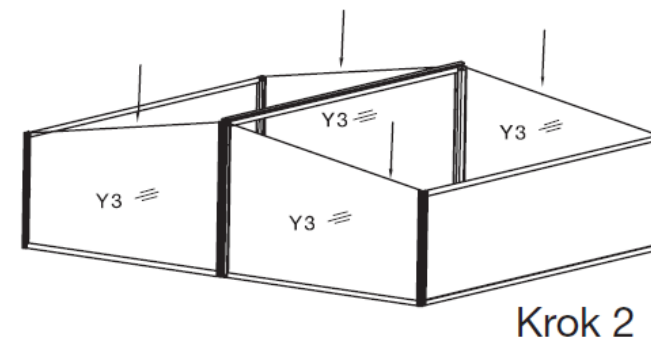

Návod na montáž Skleník: Model 50062

Profil	Ozna- čenie	KS
	Y2	2
	Y4	4
	L01A	4
	L01B	4
	L01C	1
	L02A	1
	L03A	2
	W02	4
	Y3	4
	Z01	4
	Z02	16
	W01	4

Rozmery (dĺžka x šírka x výška): 100 x 120 x 40 cm

Pred použitím skleníka si pozorne prečítajte návod na použitie. Návod na použitie uchovávajte v blízkosti výrobku pre jeho ďalšie použitie.