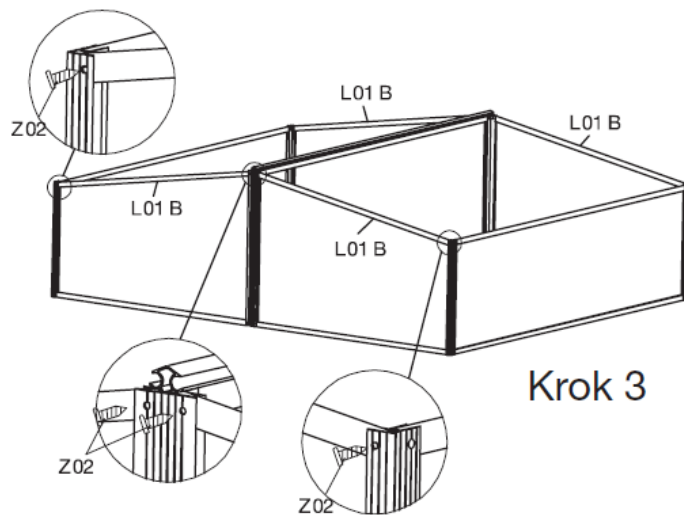

Návod na montáž Skleník: Model 50062

Profil	Ozna- čenie	KS
	Y2	2
	Y4	4
	L01A	4
	L01B	4
	L01C	1
	L02A	1
	L03A	2
	W02	4
	Y3	4
	Z01	4
	Z02	16
	W01	4

Rozmery (dĺžka x šírka x výška): 100 x 120 x 40 cm

Pred použitím skleníka si pozorne prečítajte návod na použitie. Návod na použitie uchovávajte v blízkosti výrobku pre jeho ďalšie použitie.