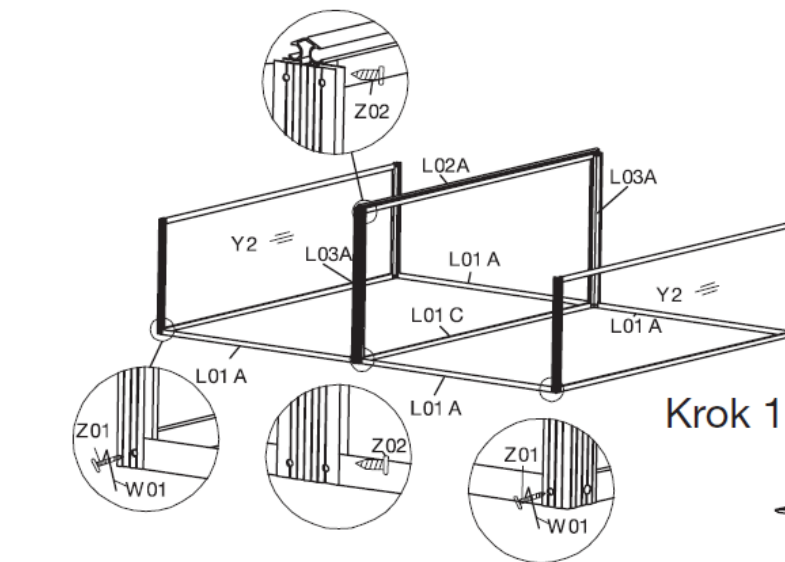

Návod na montáž Skleník: Model 50062

Profil	Ozna- čenie	KS
	Y2	2
	Y4	4
	L01A	4
	L01B	4
	L01C	1
	L02A	1
	L03A	2
	W02	4
	Y3	4
	Z01	4
	Z02	16
	W01	4

Rozmery (dĺžka x šírka x výška): 100 x 120 x 40 cm

Pred použitím skleníka si pozorne prečítajte návod na použitie. Návod na použitie uchovávajte v blízkosti výrobku pre jeho ďalšie použitie.